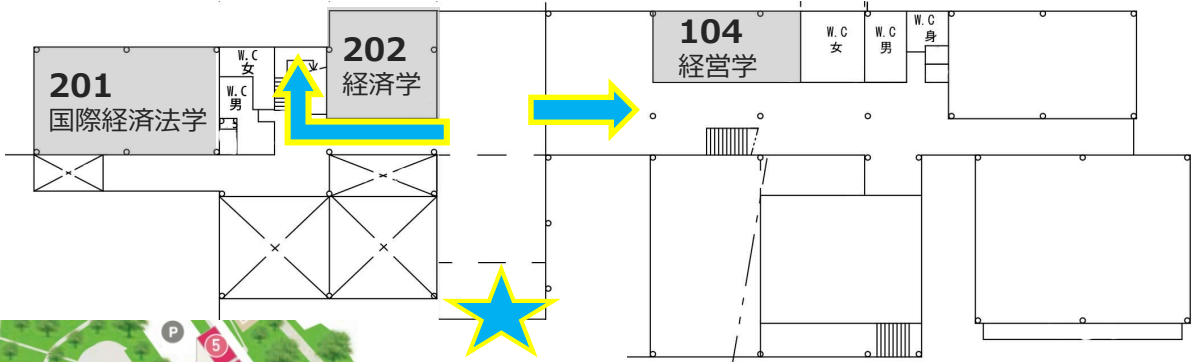

経済学部講義棟1号館 (N4-2)

経営学部講義棟1号館 (N3-5)

経済学専攻 6/15 (土) 13:00

経済学部講義棟 1号館 202 教室 (N4-2)

国際経済法学専攻 6/15 (土) 13:30

経済学部講義棟 1号館 201 教室 (N4-2)

経営学専攻 6/16 (日) 10:30

経営学部講義棟 104 教室 (N3-5)

アクセス (バス)

詳しくは本学ホームページ「アクセス案内」をご覧ください

往 路 : 「横浜駅西口」から本学へ

「岡沢町」下車 → 正門

- 横浜市営バス202系統 (循環外回り) 11番乗り場
- 相鉄バス浜5系統 (交通裁判所循環) 10番乗り場
- 神奈川中央交通バス01系統 (中山駅前行) 14番乗り場

復 路 : 「岡沢町」から「横浜駅西口」へ

- ① 岡沢町バス停 大学側
 - ・横浜市営バス202系統
 - ・相鉄バス浜10系統
 - ・神奈川中央交通バス01系統
- ② 岡沢町バス停 交番側
 - ・相鉄バス浜5系統