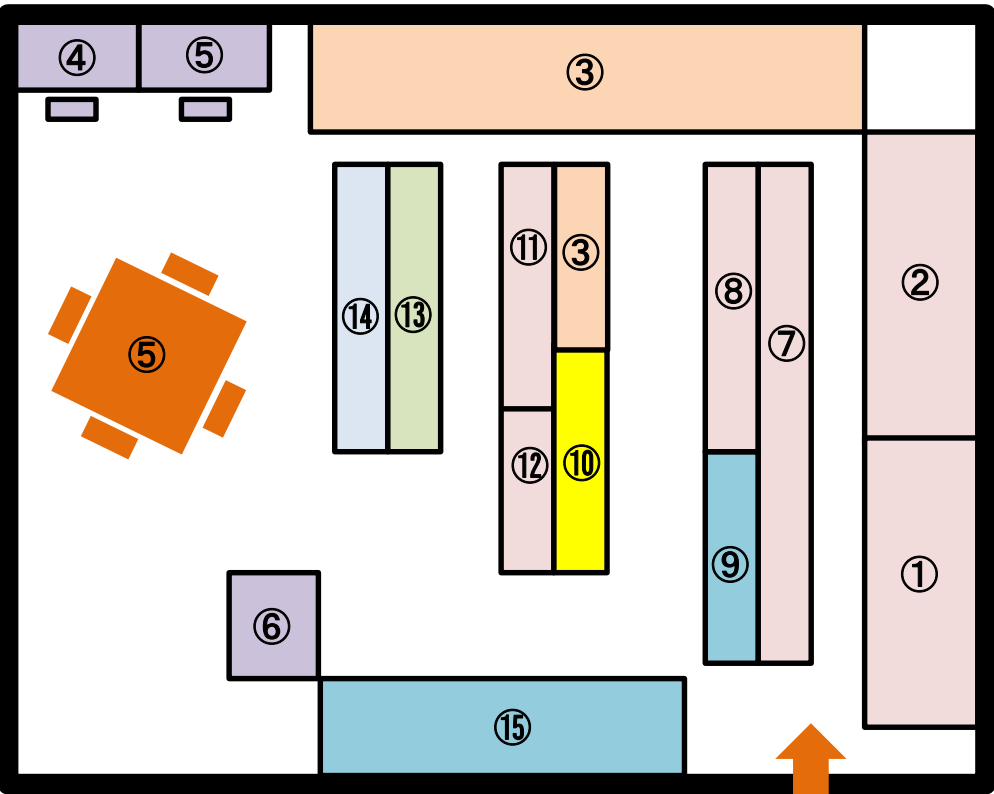

- ① OECD図書 OECD Publications
- ② 購読雑誌 Subscribing Journals
- ③ 参考図書 Reference Books
- ④ 閲覧用デスク(DVD再生用) DVD Player
- ⑤ 閲覧用デスク Reference Desk
- ⑥ 案内カウンター Reference Counter
- ⑦ 大学紀要 University Bulletins
- ⑧ 機関刊行物 Reports by Domestic Organizations
- ⑨ YNU紀要 YNU Bulletins
- ⑩ 専攻横断EP・英語EP・JDSプログラム関連資料
  Collections for Flexible Curriculum across Departments,
  All-English Graduate Program, and Project for Human
  Resource Development Scholarship
- ⑪ 機関刊行物 Reports by International Organizations
- ⑫ 国連大学図書 UNU Publications
- ⑬ 視聴覚資料 Audio Visual Materials (VHS, DVD)
- ⑭ LS図書 Law School Reference Books
- ⑮ 博士学位論文 GSISS Doctoral Dissertations

資料検索・情報検索
Online Search, Databases

博士学位論文/Doctoral Dissertations

当資料室内で冊子体の閲覧ができる他、資料室WEBサイトで所蔵論文一覧表の閲覧が可能。YNUリポジトリでは論文の全文を公開。

You are free to read the doctoral dissertations inside LISSS, and find the lists at LISSS web site. Also, full text versions and/or abstracts are available at YNU-Repository.

YNU-Repository :
<http://kamome.lib.ynu.ac.jp/dspace/>

YNU-OPAC

当資料室も含め、YNU全体で所蔵する資料の検索が可能。電子ジャーナルサイトやCiNiiへのリンクも利用可能。

You can search the whole materials of YNU library, also be available to check the links, KL-NET, Webcat Plus, CiNii Books, and CiNii Articles <http://opac.lib.ynu.jp/>

統計データベース/Statistical Databases

オンラインで利用可能なデータベース(当資料室で購読契約中または無料公開中のもの)

The following databases are available free online through every PC in YNU.
Global Development Finance (The World Bank)
World Development Indicators (The World Bank)
International Financial Statistics (IMF)
International Statistical Yearbook (IMF, OECD, etc.)

E-Journals, E-Books, Online Databases

YNU附属図書館のWEBサイトでは、学内端末からアクセス可能な電子ジャーナル・電子ブック・データベース一覧を紹介。(一部は学外からアクセス可能なものあり)