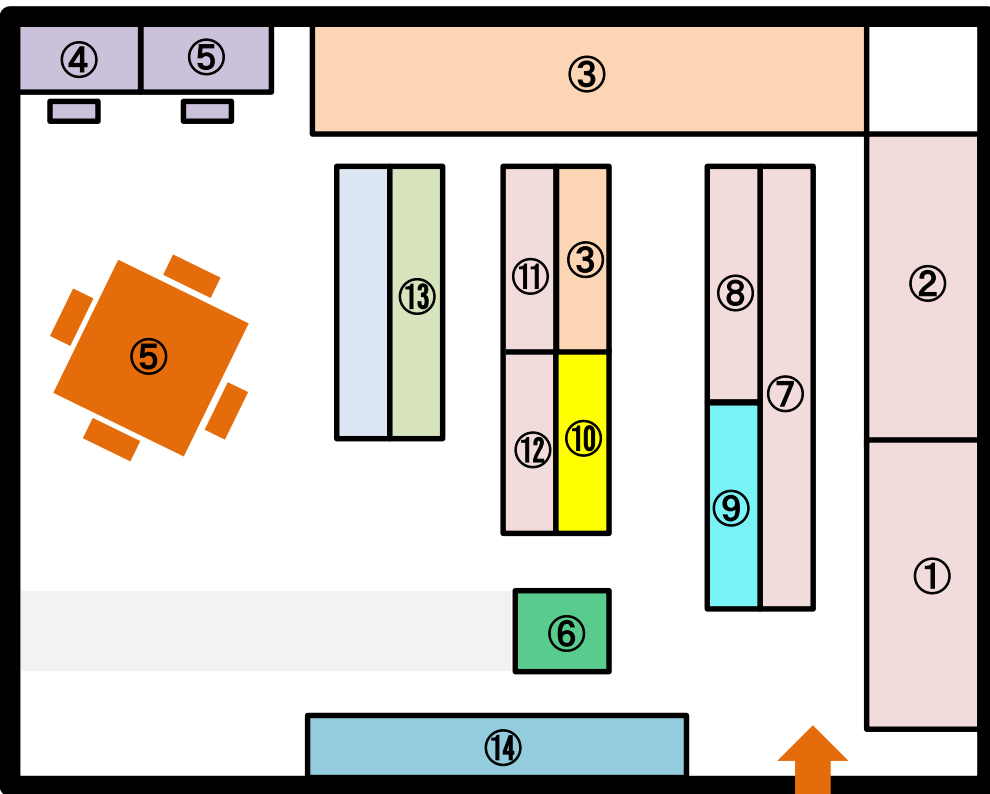

- ① OECD図書 OECD Publications
- ② 購読雑誌 Subscribing Journals
- ③ 参考図書 Reference Books
- ④ 閲覧用デスク(DVD再生用) DVD Player
- ⑤ 閲覧用デスク Reference Desk
- ⑥ 案内カウンター Reference Counter
- ⑦ 大学紀要 University Bulletins
- ⑧ 機関刊行物 Reports by Domestic Organizations
- ⑨ YNU紀要 YNU Bulletins
- ⑩ 専攻横断EP・英語EP・JDSプログラム関連資料
  Collections for Flexible Curriculum across Departments,
  All-English Graduate Program, and Project for Human
  Resource Development Scholarship
- ⑪ 機関刊行物 Reports by International Organizations
- ⑫ 国連大学図書 UNU Publications
- ⑬ 視聴覚資料 Audio Visual Materials (VHS, DVD)
- ⑭ 博士学位論文 GSISS Doctoral Dissertations

資料検索・情報検索
Online Search, Databases

博士学位論文/Doctoral Dissertations
当資料室内で冊子体の閲覧ができる他、資料室WEB
サイトで所蔵論文一覧表の閲覧が可能。YNUリポジ
トリでは論文の全文を公開。
You are free to read the doctoral dissertations inside
LISSS, and find the lists at LISSS web site.
Also, full text versions and/or abstracts are available at
YNU-Repository.
YNU-Repository :
<https://ynu.repo.nii.ac.jp/search?page=1&size=20&sort=custom_sort&search_type=2&q=405>

E-Journals, E-Books, Online Databases
YNU附属図書館のWEBサイトでは、学内端末からアクセス可
能な電子ジャーナル・電子ブック・データベース一覧を紹介。
(一部は学外からアクセス可能なものあり)
In the website of YNU Main Library, you can find E-Journals, E-
Books and online databases available free online through every
PC in YNU. Some titles can be accessed from outside YNU.
YNU Main Library :
<http://www.lib.ynu.ac.jp/search/index.html>

YNU-OPAC
当資料室も含め、YNU全体で所蔵する資料の検索
が可能。電子ジャーナルサイトやCiNiiへのリンクも
利用可能。
You can search the whole materials of YNU library,
also be available to check the links, KL-NET, Webcat
Plus, CiNii Books, and CiNii Articles
<https://opac.lib.ynu.ac.jp/opc/>