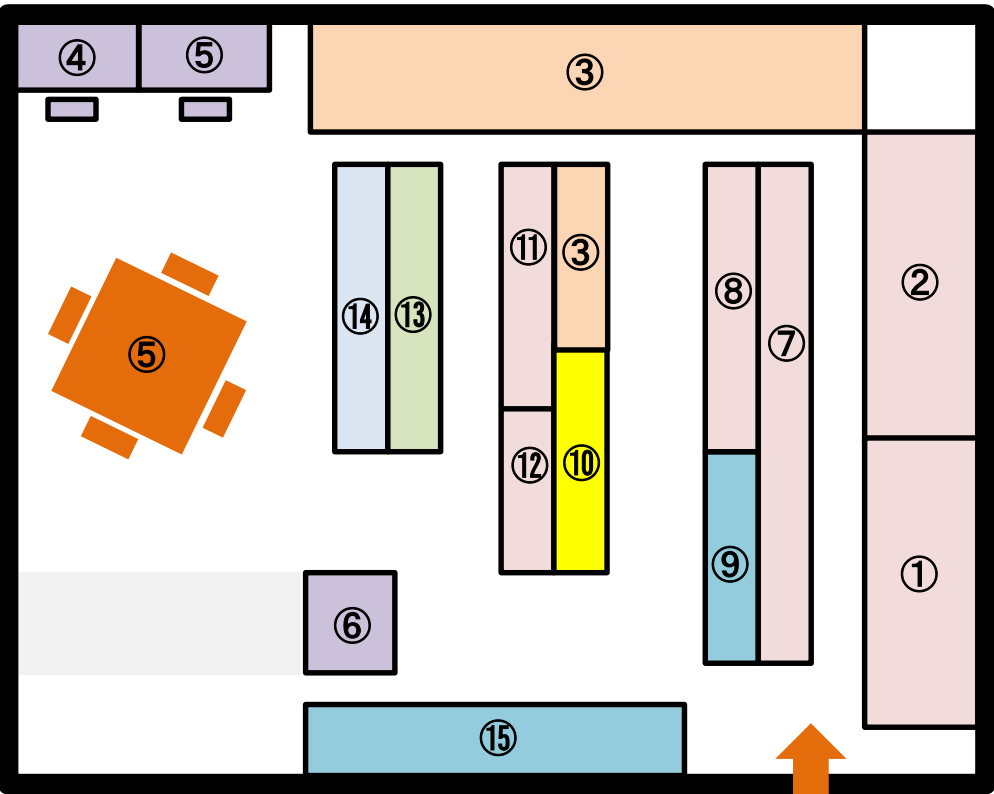

- ① OECD図書 OECD Publications
- ② 購読雑誌 Subscribing Journals
- ③ 参考図書 Reference Books
- ④ 閲覧用デスク(DVD再生用) DVD Player
- ⑤ 閲覧用デスク Reference Desk
- ⑥ 案内カウンター Reference Counter
- ⑦ 大学紀要 University Bulletins
- ⑧ 機関刊行物 Reports by Domestic Organizations
- ⑨ YNU紀要 YNU Bulletins
- ⑩ 専攻横断EP・英語EP・JDSプログラム関連資料
  Collections for Flexible Curriculum across Departments,
  All-English Graduate Program, and Project for Human
  Resource Development Scholarship
- ⑪ 機関刊行物 Reports by International Organizations
- ⑫ 国連大学図書 UNU Publications
- ⑬ 視聴覚資料 Audio Visual Materials (VHS, DVD)
- ⑭ LS図書 Law School Reference Books
- ⑮ 博士学位論文GSISS Doctoral Dissertations

資料検索・情報検索
Online Search, Databases

博士学位論文/Doctoral Dissertations

当資料室内で冊子体の閲覧ができる他、資料室WEBサイトで所蔵論文一覧表の閲覧が可能。YNUリポジトリでは論文の全文を公開。

You are free to read the doctoral dissertations inside LISSS, and find the lists at LISSS web site. Also, full text versions and/or abstracts are available at YNU-Repository.

YNU-Repository :
<http://kamome.lib.ynu.ac.jp/dspace/>

YNU-OPAC

当資料室も含め、YNU全体で所蔵する資料の検索が可能。電子ジャーナルサイトやCiNiiへのリンクも利用可能。

You can search the whole materials of YNU library, also be available to check the links, KL-NET, Webcat Plus, CiNii Books, and CiNii Articles <http://opac.lib.ynu.jp/>

統計データベース/Statistical Databases

オンラインで利用可能なデータベース(当資料室で購読契約中または無料公開中のもの)

The following databases are available free online through every PC in YNU.
Global Development Finance (The World Bank)
World Development Indicators (The World Bank)
International Financial Statistics (IMF)
International Statistical Yearbook (IMF, OECD, etc.)

E-Journals, E-Books, Online Databases

YNU附属図書館のWEBサイトでは、学内端末からアクセス可能な電子ジャーナル・電子ブック・データベース一覧を紹介。(一部は学外からアクセス可能なものあり)